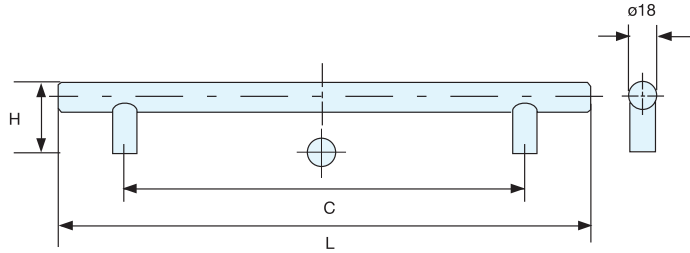

HANDLE

28 SERIES

Item No.	L	C	H	Weight (g)	Box (pcs)	Carton (pcs)
28096	160	96 (3-25/32")	47(1-27/32")	155	15	150
28128	192	128 (5-1/32")		166		
28192	256	192 (7-9/16")		190		
28342	406	342 (13-15/32")		350		
28492	556	492 (19-3/8")		322		
28592	656	592 (23-5/16")		381		
281192	1256	1192 (46-59/64")		627		
281392	1456	1392 (54-51/64")		714		

Material	Finish
304 Stainless Steel	Satin

HANDLE

70 SERIES

Item No.	L	C	Weight (g)	Box (pcs)	Carton (pcs)
7013	160	96 (3-25/32")	121	25	250
7014	192	128 (5-1/32")	139		
7015	224	160 (6-19/64")	157		
7016	256	192 (7-9/16")	174		
7017	288	224 (8-13/16")	192		
7018	320	256 (10-5/64")	210		
7020	384	320 (12-19/32")	246		