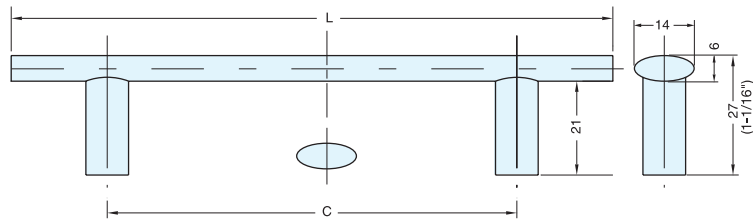

HANDLE

28 SERIES

Item No.	L	C	H	Weight (g)	Box (pcs)	Carton (pcs)
28096	160	96 (3-25/32")	47(1-27/32")	155	15	150
28128	192	128 (5-1/32")		166		
28192	256	192 (7-9/16")		190		
28342	406	342 (13-15/32")		350		
28492	556	492 (19-3/8")		322		
28592	656	592 (23-5/16")		381		
281192	1256	1192 (46-59/64")		627		
281392	1456	1392 (54-51/64")		714		

Material	Finish
304 Stainless Steel	Satin

HANDLE

70 SERIES

Item No.	L	C	Weight (g)	Box (pcs)	Carton (pcs)
7013	160	96 (3-25/32")	121	25	250
7014	192	128 (5-1/32")	139		
7015	224	160 (6-19/64")	157		
7016	256	192 (7-9/16")	174		
7017	288	224 (8-13/16")	192		
7018	320	256 (10-5/64")	210		
7020	384	320 (12-19/32")	246		